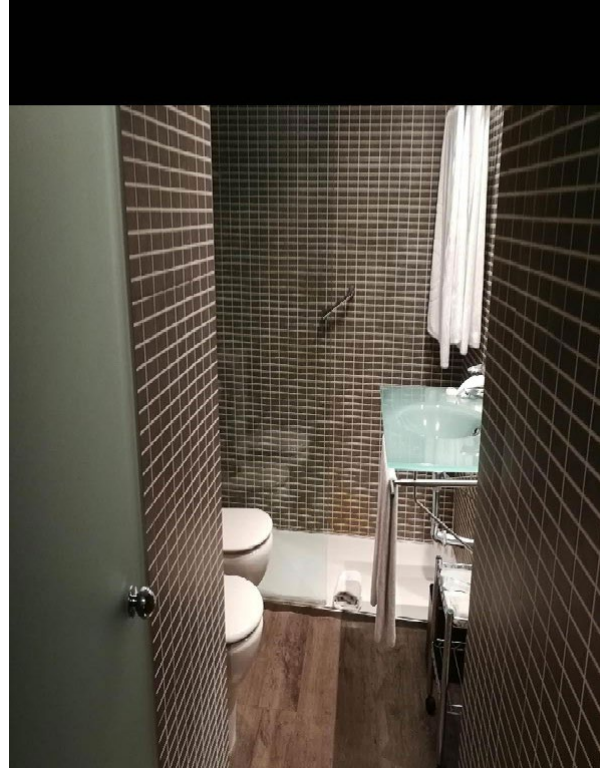

ENTRADA PRINCIPAL/ MAIN ENTRANCE

Aquí hay un pasillo por donde se accede al ascensor adaptado/

Here is where there is an accessible elevator

HABITACIÓN DOBLE ESTÁNDAR/ STANDAR DOUBLE ROOM

HABITACIÓN ADAPTADA/ ADAPTED ROOM

Medidas habitaciones/ Room measures

Hab. 201:

Puerta entrada/ Room entrance: 72cm

Puerta baño/ Bathroom door: 62cm

Puerta ducha/ Shower door: 45cm

Hab. 202:

Puerta entrada/ Room entrance: 72cm

Puerta baño/ Bathroom door: 62cm

Puerta ducha/ Shower door: 41cm

Hab. 205:

Puerta entrada: 72cm/ Room entrance: 72cm

Puerta baño/ Bathroom door: 62cm

Puerta ducha/ Shower door: 65 cms.

Hab. 207: HABITACION ADAPTADA/ ADAPTED ROOM

Puerta entrada/ Entrance door: 90cm

Puerta baño/ Bathroom door: 94cm

Mampara ducha abierta/ Shower door: 90cm