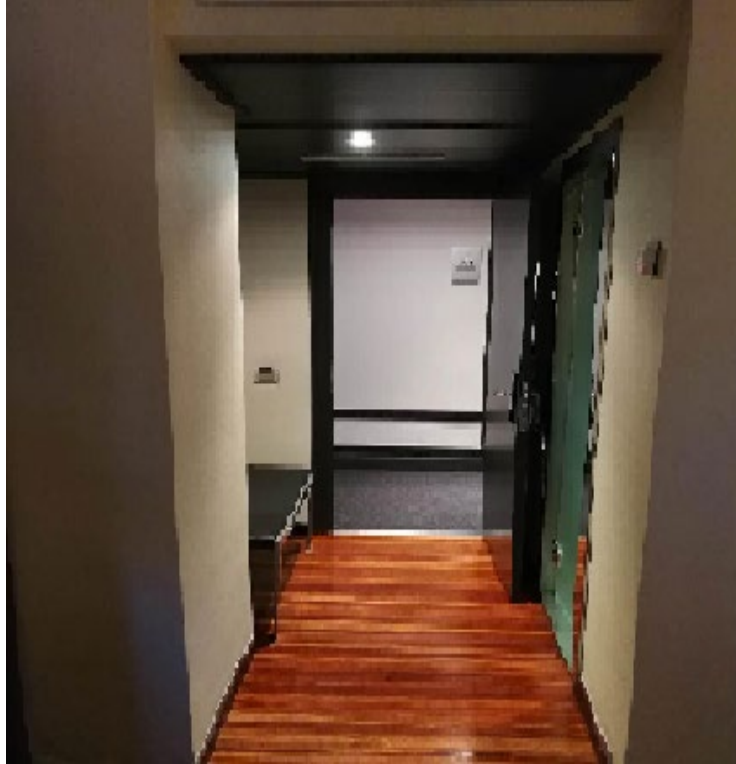

ENTRADA PRINCIPAL/ MAIN ENTRANCE

Aquí hay un pasillo por donde se accede al ascensor adaptado/

Here is where there is an accessible elevator

HABITACIÓN DOBLE ESTÁNDAR/ STANDAR DOUBLE ROOM

HABITACIÓN ADAPTADA/ ADAPTED ROOM

Medidas habitaciones/ Room measures

Hab. 201:

Puerta entrada/ Room entrance: 72cm

Puerta baño/ Bathroom door: 62cm

Puerta ducha/ Shower door: 45cm

Hab. 202:

Puerta entrada/ Room entrance: 72cm

Puerta baño/ Bathroom door: 62cm

Puerta ducha/ Shower door: 41cm

Hab. 205:

Puerta entrada: 72cm/ Room entrance: 72cm

Puerta baño/ Bathroom door: 62cm

Puerta ducha/ Shower door: 65 cms.

Hab. 207: HABITACION ADAPTADA/ ADAPTED ROOM

Puerta entrada/ Entrance door: 90cm